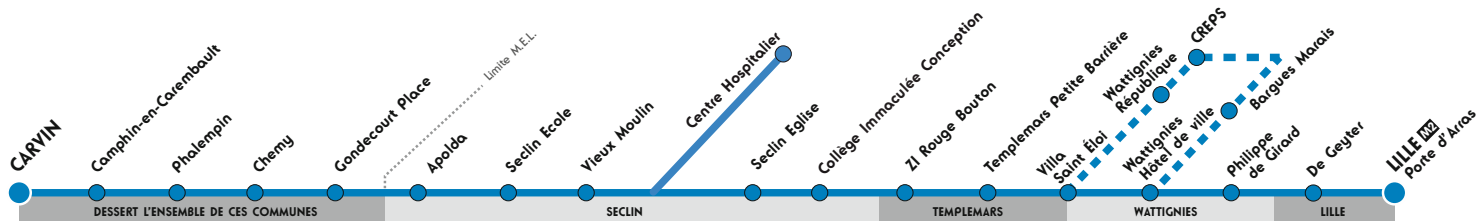

CORRESPONDANCES
M2 Métro ligne 2

* Uniquement en période scolaire