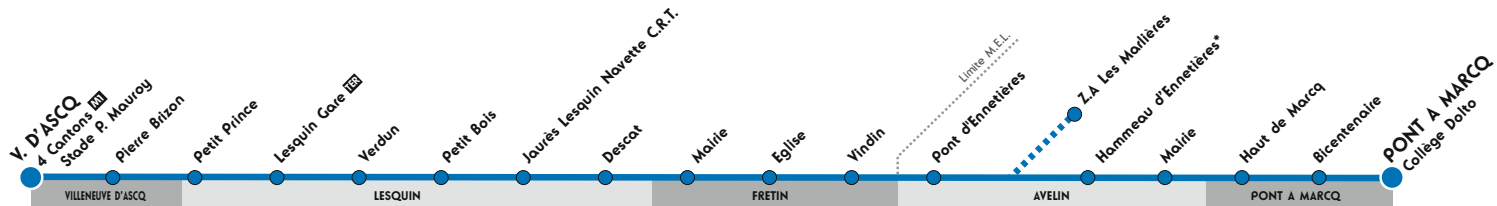

CORRESPONDANCES
M1 Métro ligne 1

* Uniquement en période scolaire