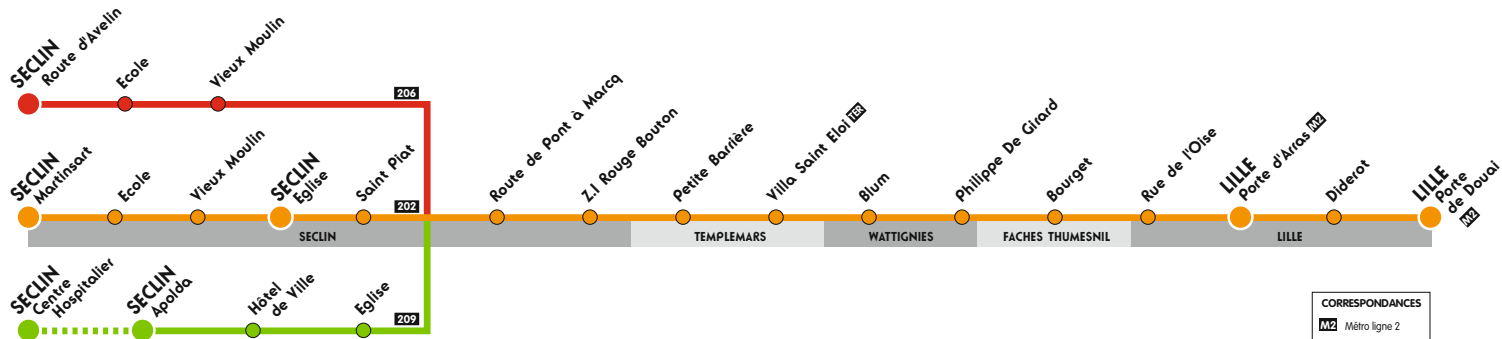

Secteur Sud de Lille

Horaires 2019

Valables jusqu'au 31 août 2019

- 202 - 206 - 209
- 205
- 220
- 229 - 232
- 233
- 250

202

206

209

Vers Lille

202

= Passe par Attiches-Tournignies-La Neuville-Thumerie-Wahagnies-Ostricourt-Oignies-Libercourt

206

= Passe par Avelin-Ennevelin-Pont à Marcq-Mérignies-Mons-en-Pévèle-Bersée-Faumont-Raches-Waziers-Douai

209

= Passe par Gondcourt-Herrin-Allennes Les Marais-Annœuillin-Provin-Bauvin-Billy Berclau

A = Ne circule pas le samedi et pendant les vacances scolaires
V = Uniquement en période de vacances scolairesS = Uniquement en période Scolaire
1 : Uniquement le Samedi scolaire
Ne circule pas le 1^{er} mai