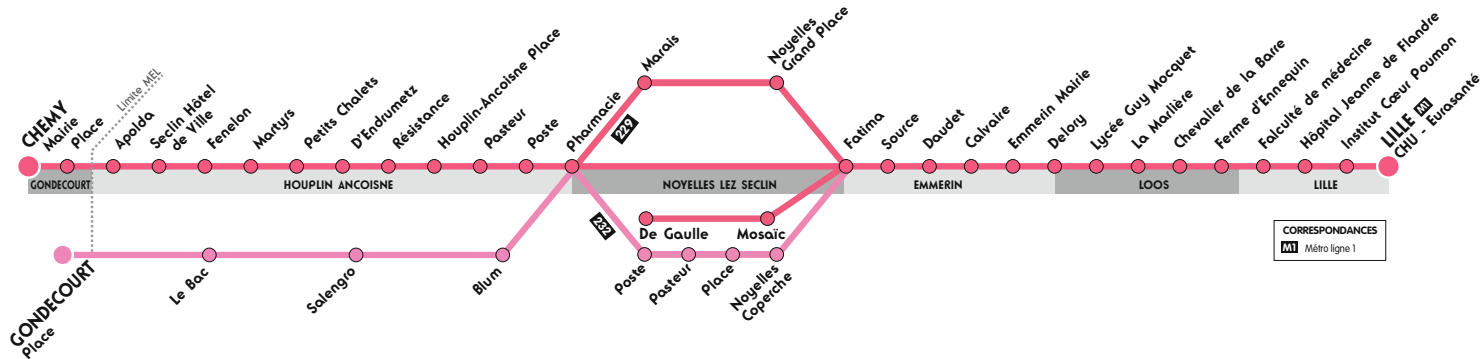

S = Uniquement en période Scolaire
 V = Uniquement en période de vacances scolaires

							S									
VILLENEUVE D ASCQ	4 Cantons Stade P. Mauroy	07:25	08:05	09:05	12:15	16:00	17:05	18:10	19:00							
SAINGHIN EN MELANTOIS	Grand Sainghin	07:31	08:11	09:11	12:19	16:04	17:10	18:16	19:05							
SAINGHIN EN MELANTOIS	Le Sénat	07:32	08:12	09:12	12:20	16:05	17:11	18:17	19:06							
SAINGHIN EN MELANTOIS	Le Tilleul	07:33	08:13	09:13	12:21	16:06	17:12	18:18	19:07							
SAINGHIN EN MELANTOIS	Tournebride	07:35	08:15	09:15	12:23	16:08	17:14	18:20	19:09							
PERONNE EN MELANTOIS	Chemin des Ecoliers	07:39	08:19	09:19	12:27	16:12	17:18	18:24	19:13							
FRETIN	Semard	07:42	08:22	09:22	12:30	16:15	17:21	18:27	19:16							
FRETIN	Gare	07:43	08:23	09:23	12:31	16:16	17:22	18:28	19:17							
FRETIN	Salle Polyvalente	07:45	08:26	09:26	12:33	16:18	17:24	18:30	19:19							
FRETIN	Foch	07:46	08:29	09:28	12:34	16:19	17:25	18:31	19:20							
ENNEVELIN	Verte Rue	07:48	08:30	09:29	12:36	16:21	17:27	18:33	19:22							
TEMPEUVE	Les Rues	07:50	08:33	09:31	12:38	16:23	17:29	18:35	19:24							
TEMPEUVE	Rue de Fretin	07:51	08:35	09:32	12:39	16:24	17:30	18:36	19:25							
TEMPEUVE	Place du Général De Gaulle	07:53	08:38	09:34	12:41	16:26	17:32	18:38	19:27							
TEMPEUVE	Gare	07:55	08:40	09:36	12:42	16:27	17:33	18:39	19:28							
TEMPEUVE	Le Riez	07:58	08:43	09:40	12:44	16:29	17:35	18:41	19:30							
TEMPEUVE	L'Hardinière	08:00	08:45	09:42	12:46	16:31	17:37	18:43	19:32							
GENECH	Institut	08:04					17:41									
GENECH	Mairie		08:48	09:45	12:49	16:34		18:46	19:35							
GENECH	Calvaire		08:49	09:46	12:50	16:35		18:47	19:36							
GENECH	Lycée Perriand		08:51	09:48	12:52											
COBRIEUX	Grand Place					16:40		18:52	19:41							

Nos lignes ne circulent pas le 1^{er} mai.
 Ne circule pas les dimanches et jours fériés

229

232

Vers Lille

CORRESPONDANCES
 Métro ligne 1

209

Dimanche

Direction Lille