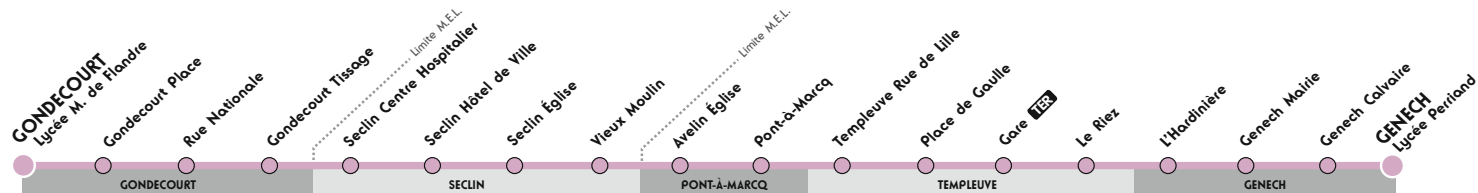

250

Vers Genech